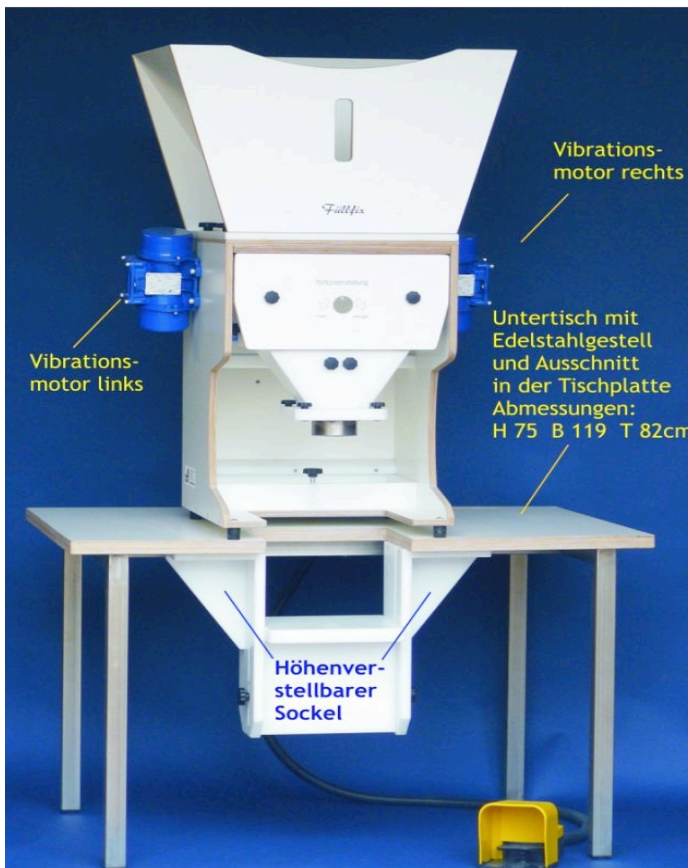

# Abfüllmaschine Tagopul Eco für Schüttgüter aller Art

Kompakte, vielseitige Abfüllmaschine Tagopul Eco für Schüttgüter aller Art. Handbetätigt (Höhe x Breite x Tiefe 97 x 69 x 63 cm), Standfläche 45x55 cm, 45 kg oder pneumatisch betätigt mit Fusschalter.

Das Besondere am Tagopul Eco ist die rein mechanische (elektronikfreie) Dosiertechnik. Dadurch kann diese besonders leistungsfähige Abfüllmaschine zu einem sehr günstigen Preis angeboten werden. Außerdem ist die Maschine sehr solide, bedienungsfreundlich und leicht zu reinigen.

Die Tagopul Eco ist für ein kleines bis mittleres Abfüllaufkommen konzipiert, eignet sich jedoch auch vorzüglich als Ergänzung zu einer bestehenden Anlage für den kleinen Bedarf zwischendurch.

Die Tagopul Eco vibriert mit niederfrequenter Schwingung. Dadurch wird bei schwer fließenden Abfüllgütern wie Mehl die Reibung zwischen den Materialpartikeln verringert und so eine Brücken- oder Schachtbildung verhindert. Auf Grund der geringen Schwingfrequenz arbeitet die Tagopul Eco besonders leise.

Durch das Schauglas im Trichter sehen Sie jederzeit, was Sie gefüllt haben und wie der Stand der Dinge ist. Mittels der Handkurbel kann die handbetätigte Tagopul Eco auch ohne Programmierkenntnisse einfach und schnell selbst eingestellt werden: